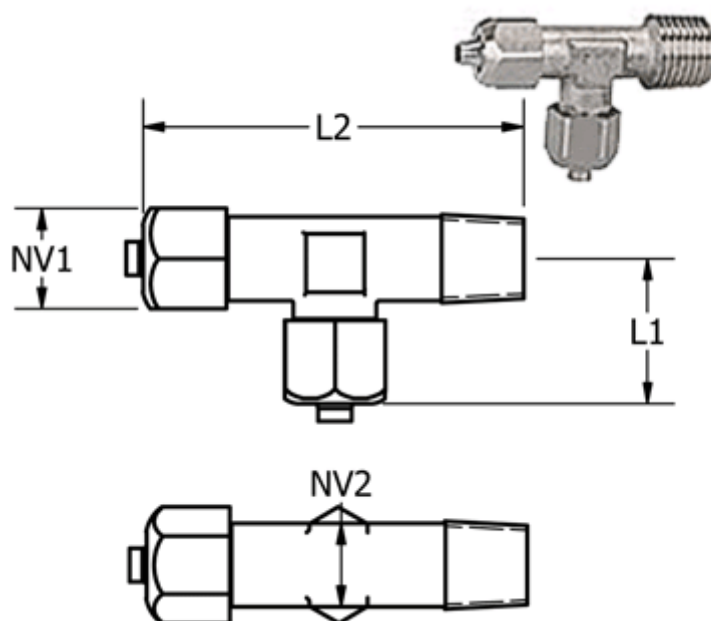

Varenummer: 5861511410ESH

Beskrivelse: Rustfast Push-on fitting 15.114-10, Ø10/8-Ø10/8-R 1/4"
T-stykke konisk gevind

Mål

L1 = 25.5
L2 = 47
NV1 = 16
NV2 = 10